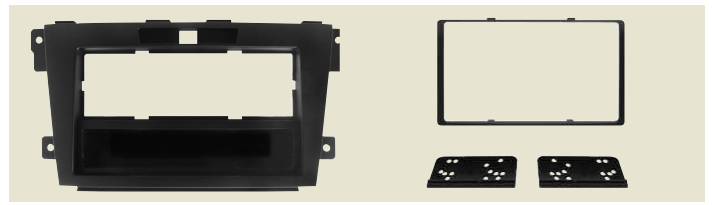

НОВИНКИ

2012

3/216 ISO
AUDI A1
Цвет черный

3/611 2 DIN
CITROËN Jumper 06>
Цвет черный

3/608 ISO 2 DIN
CHEVROLET Cruze
Цвет серебро

3/613 2 DIN
DACIA Duster - Logan - Sandero 06>
Цвет коричневый глянцевый

3/614 2 DIN
DACIA Duster - Logan - Sandero 06>
Цвет светло серый

3/611 2 DIN
FIAT Ducato 06>
Цвет черный

3/609 2
DIN

FIAT Ducato 12>

Цвет черный лак

3/607 ISO 2
DIN

MAZDA CX7 10>

Цвет черный

3/612 2
DIN