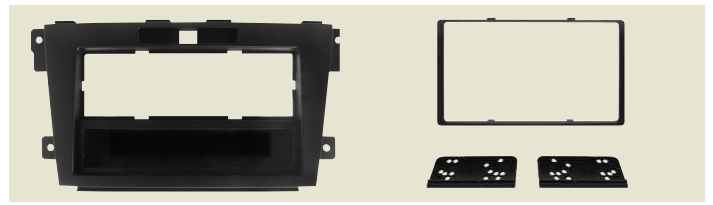

НОВИНКИ

2012

3/216 ISO
AUDI A1
Цвет черный

3/611 2
DIN
CITROËN Jumper 06>
Цвет черный

3/608 ISO 2
DIN
CHEVROLET Cruze
Цвет серебро

3/613 2
DIN
DACIA Duster - Logan - Sandero 06>
Цвет коричневый глянцевый

3/614 2
DIN
DACIA Duster - Logan - Sandero 06>
Цвет светло серый

3/611 2
DIN
FIAT Ducato 06>
Цвет черный

3/609 2
DIN

FIAT Ducato 12>

Цвет черный лак

3/607 ISO 2
DIN

MAZDA CX7 10>

Цвет черный

3/612 2
DIN