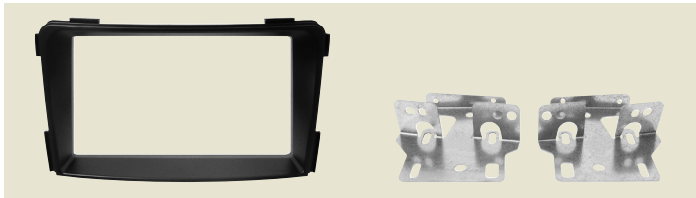

НОВИНКИ

2012

3/216 ISO
AUDI A1
Цвет черный

3/611 2 DIN
CITROËN Jumper 06>
Цвет черный

3/608 ISO 2 DIN
CHEVROLET Cruze
Цвет серебро

3/613 2 DIN
DACIA Duster - Logan - Sandero 06>
Цвет коричневый глянцевый

3/614 2 DIN
DACIA Duster - Logan - Sandero 06>
Цвет светло серый

3/611 2 DIN
FIAT Ducato 06>
Цвет черный

3/609 2
DIN

FIAT Ducato 12>

Цвет черный лак

3/607 ISO 2
DIN

MAZDA CX7 10>

Цвет черный

3/612 2
DIN