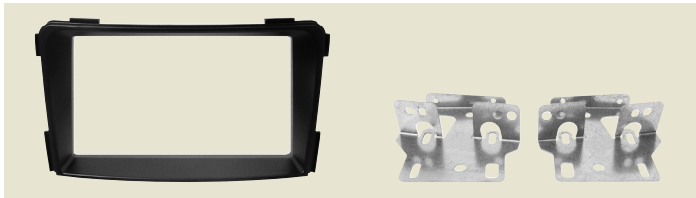

НОВИНКИ

2012

3/216 ISO
AUDI A1
Цвет черный

3/611 2
DIN
CITROËN Jumper 06>
Цвет черный

3/608 ISO 2
DIN
CHEVROLET Cruze
Цвет серебро

3/613 2
DIN
DACIA Duster - Logan - Sandero 06>
Цвет коричневый глянцевый

3/614 2
DIN
DACIA Duster - Logan - Sandero 06>
Цвет светло серый

3/611 2
DIN
FIAT Ducato 06>
Цвет черный

3/609 2
DIN

FIAT Ducato 12>

Цвет черный лак

3/607 ISO 2
DIN

MAZDA CX7 10>

Цвет черный

3/612 2
DIN