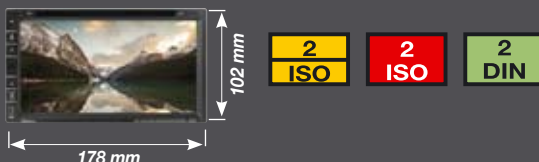

- Formato / Aspect ratio 16:9
- Sistema / System PAL/NTSC
- Luminosità / Brightness 350 cd/m² • Risoluzione / Resolution RGB 1366x768
- 1 Porta / Port USB 16 GB • 1 Slot SD Card 16 GB
- Angolo di visione / View angle 70° orizzont. - 65° vertic.
- Inclinazione schermo 110° / Tilt screen 110°
- Memoria ultima posizione / Last memory position
- Regolazioni colore/contrasto/luminosità / Regulations color/contrast/brightness
- Funzioni visibili su schermo (OSD) / On screen display functions (OSD)
- Trasmettitore IR e FM integrato / IR and FM transmitter built-in
- Telecomando infrarossi con tutte le funzioni / Full Function Wireless Remote Control
- Con altoparlanti / With speakers
- 1 Ingresso / Input Audio/Video
- 1 Uscita / Output Audio/Video
- 2 Porte giochi per joystick / Joystick input
- 1 Joystick e CD ROM con 300 giochi / Joystick and CD ROM whit 300 games
- Alimentazione / Power DC12
- Dimensioni / Dimensions: L. 390 - P. 315 - H. 60 mm.

DOPPIA COVER GRIGIA / NERA
DUAL COVER GREY / BLACK

Navigatoro Navy	NAVIGATION DUAL ZONE	TOUCH SCREEN
iPod DIRECT iPhone	Bluetooth 2.0	EXTERNAL MICROPHONE
GIGA MP3	USB 32 GB	SD CARD SLOT 32 GB
STEERING-WHEEL COMMANDS	REAR CAMERA	Aux-In REAR
SUB WOOFER OUT	1 AV INPUT	MULTI LANGUAGE

iGO NV995 OPTIONAL
Mappa di navigazione Europa 43 nazioni.
Navigation Maps for 43 European Nations.