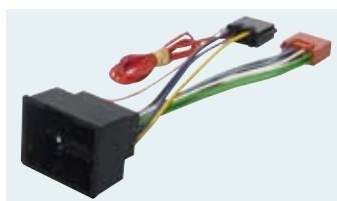

4/645
OPEL Antara '11>
Power and speakers
Packed 1 pc.