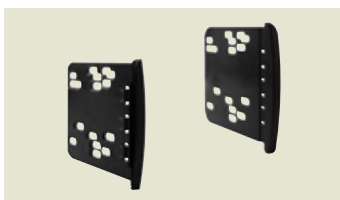

3/531 2 DIN
JEEP Compass '11>
Colore Nero/Black colour
Packed 1 pc.

3/605 2 DIN
FORD Focus >'05
Mondeo >'03 - **Fiesta** >'03
Colore Nero / Black colour
Packed 1 pc.