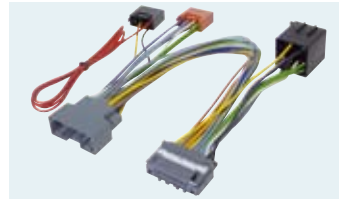

4/752
OPEL Antara '11>
Packed 1 pc.

4/767
JEEP Compass '11>
Senza amplificatore
Without amplifier
Packed 1 pc.