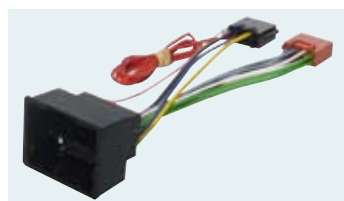

4/685
FORD Focus '11> - C-Max '11>
Power and speakers
Packed 1 pc.

4/645
CHEVROLET Orlando
Power and speakers
Packed 1 pc.