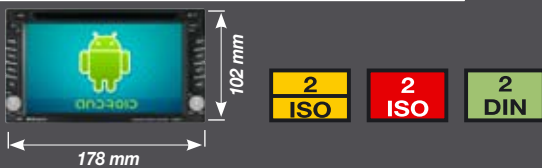

SEAT-SKODA-VOLKSWAGEN

CON / WITH CLIMATRONIC E PARKING SENSORS

- **Processore / Processor** FREESCALE CORTEX A8 256 MB RAM - 8 GB ROM
- **Sistema operativo / OS** ANDROID 2.2
- **Incluso / Included** WI-FI Dongle 802.11
- **Predisposizione Modem / Modem ready** 3G HSPA
- **Risoluzione schermo / Screen resolution** 800x480
- **THREE ZONE video e navigazione GPS / Video and navigation** GPS THREE ZONE
- **Navigazione GPS integrata (mappa esclusa) / GPS navigation built in** (map excluded)
- **Navigazione internet WI-FI e 3G (Modem 3G escluso)** Internet WI-FI and 3G surfing (3G Modem excluded)
- **Controllo ipod-iphone con gestione playlist / ipod-iphone control with playlist management**
- **Ingresso DVB-T (vm210 optional) / DVB-T ready** (optional vm210)
- **Ingresso retrocamera con attivazione automatica / Automatic rear camera input**
- **Controllo volume e scansione rotativi / Rotary volume and scanning controls**
- **Importa immagini sfondo / Customizable background**
- **Presentazione immagini con sottofondo musicale / Pictures slideshow with background music**
- **Interfaccia grafica dinamica a trascinamento / Dynamic graphic interface with scrolling screen**
- **Mini usb - micro sd card multimediali su frontale / Front mini usb port and micro sd card**
- **Id3 tag - visione copertina album / Id3 tag - cover album**
- **Gestione playlist musicali / Music playlist management**
- **Equalizzatore 5 bande con preset / 5 Bands equalizer with presets**
- **Loudness regolabile / Adjustable loudness**
- **Bluetooth (supporto i-phone, A2DP, gestione rubrica)**
- **Bluetooth (i-phone support - phonebook download)**
- **Streaming audio A2DP**
- **Microfono esterno / External microphone**
- **Comandi Volante CAN BUS / Can-bus steering wheel control built-in**
- **Sintonizzatore radio RDS / RDS radio tuner 36fm-12am**
- **Memoria ultima posizione / Last position memory**
- **Protezione elettronica antiurto / Electronic shock protection**
- **1 Ingresso / input audio/video**
- **2 Uscite / output audio/video** THREE ZONE video
- **4+2 Uscite preamplificate / Preamplifier output (front-rear-2Subwoofer)**
- **Potenza / Power** 4x50 watt max
- **Riproduzione file / Playback** avi-wmv-mp4-mpg-m4v codec mpeg4 - jpeg-xvid

iGO NV997 OPTIONAL
Mapa di navigazione Europa 43 nazioni.
Navigation Maps for 43 European Nations.

APPS INSTALLATE

NAVIGATION THREE ZONE	Wi Fi	SD CARD SLOT 32 GB	USB 32 GB	iPod iPhone DIRECT	REAR CAMERA	MULTI LANGUAGE	EXTERNAL MICROPHONE
Navigator Navy	Bluetooth nFore ver 1.0	50X4 HIGHPOWER	2 A/V OUTPUT	1 A/V INPUT	STEERING-WHEEL COMMANDS	TOUCH SCREEN